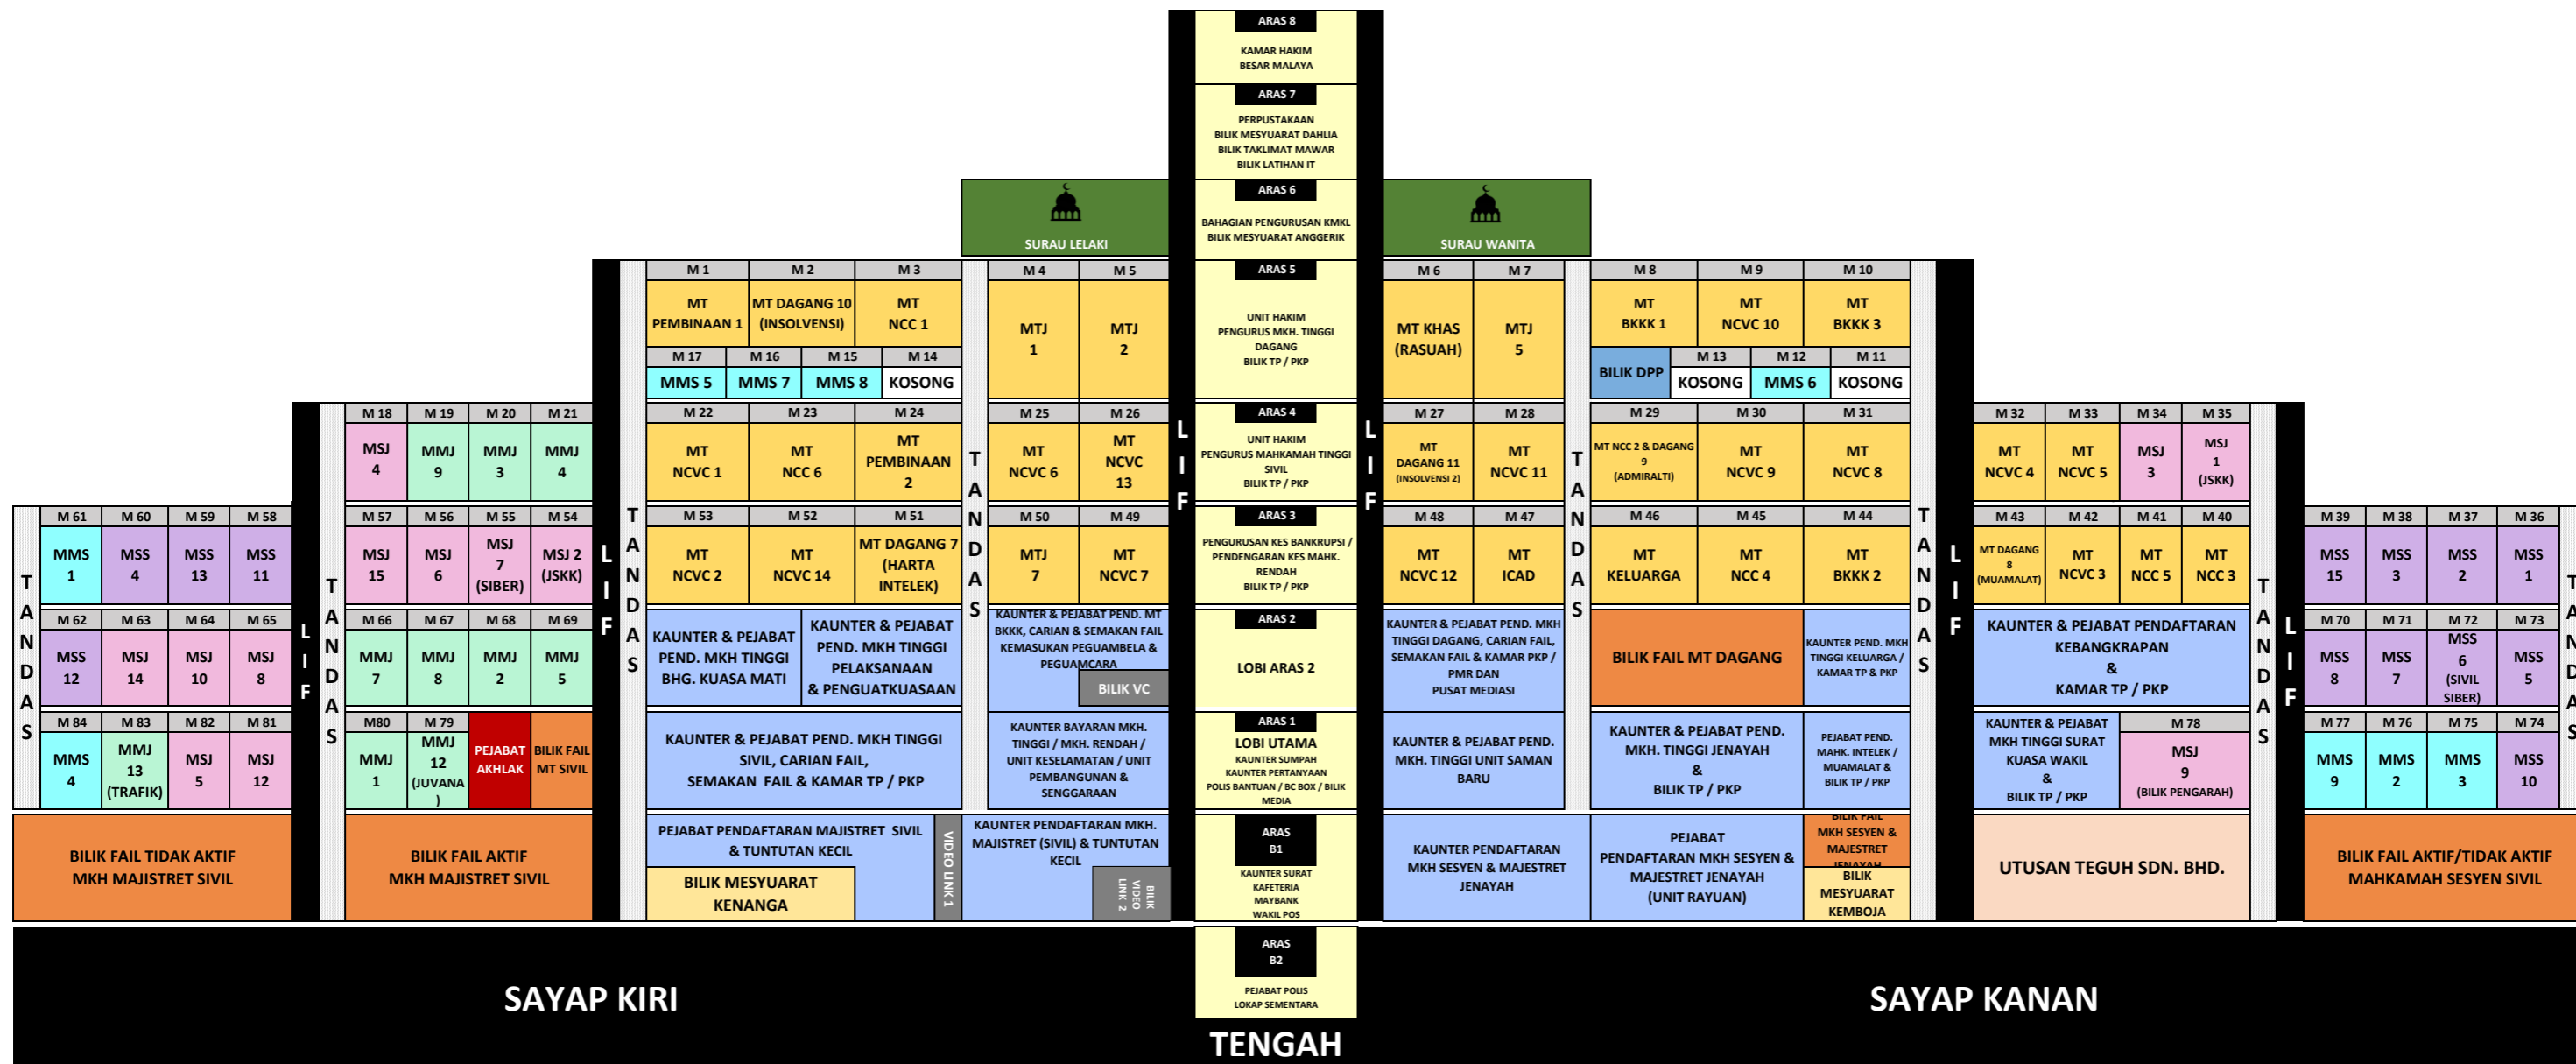

LOKASI DALAMAN KOMPLEKS MAHKAMAH KUALA LUMPUR

PETUNJUK: -

- MT : MAHKAMAH TINGGI
- MSS : MAHKAMAH SESYEN SIVIL
- MMJ : MAHKAMAH MAJISTRET JENAYAH
- MSJ : MAHKAMAH SESYEN JENAYAH
- MMS : MAHKAMAH MAJISTRET SIVIL
- UTUSAN TEGUH SDN. BHD. (UTSB) (KONTRAKTOR PENYELENGGARAAN)
- M 1 - 84 BILANGAN MAHKAMAH
- MSJSKK : MAHKAMAH SESYEN JENAYAH SEKSUAL KANAK-KANAK

* PELAN LOKASI MAHKAMAH KUALA LUMPUR BERMULA DARI 18 MEI 2026