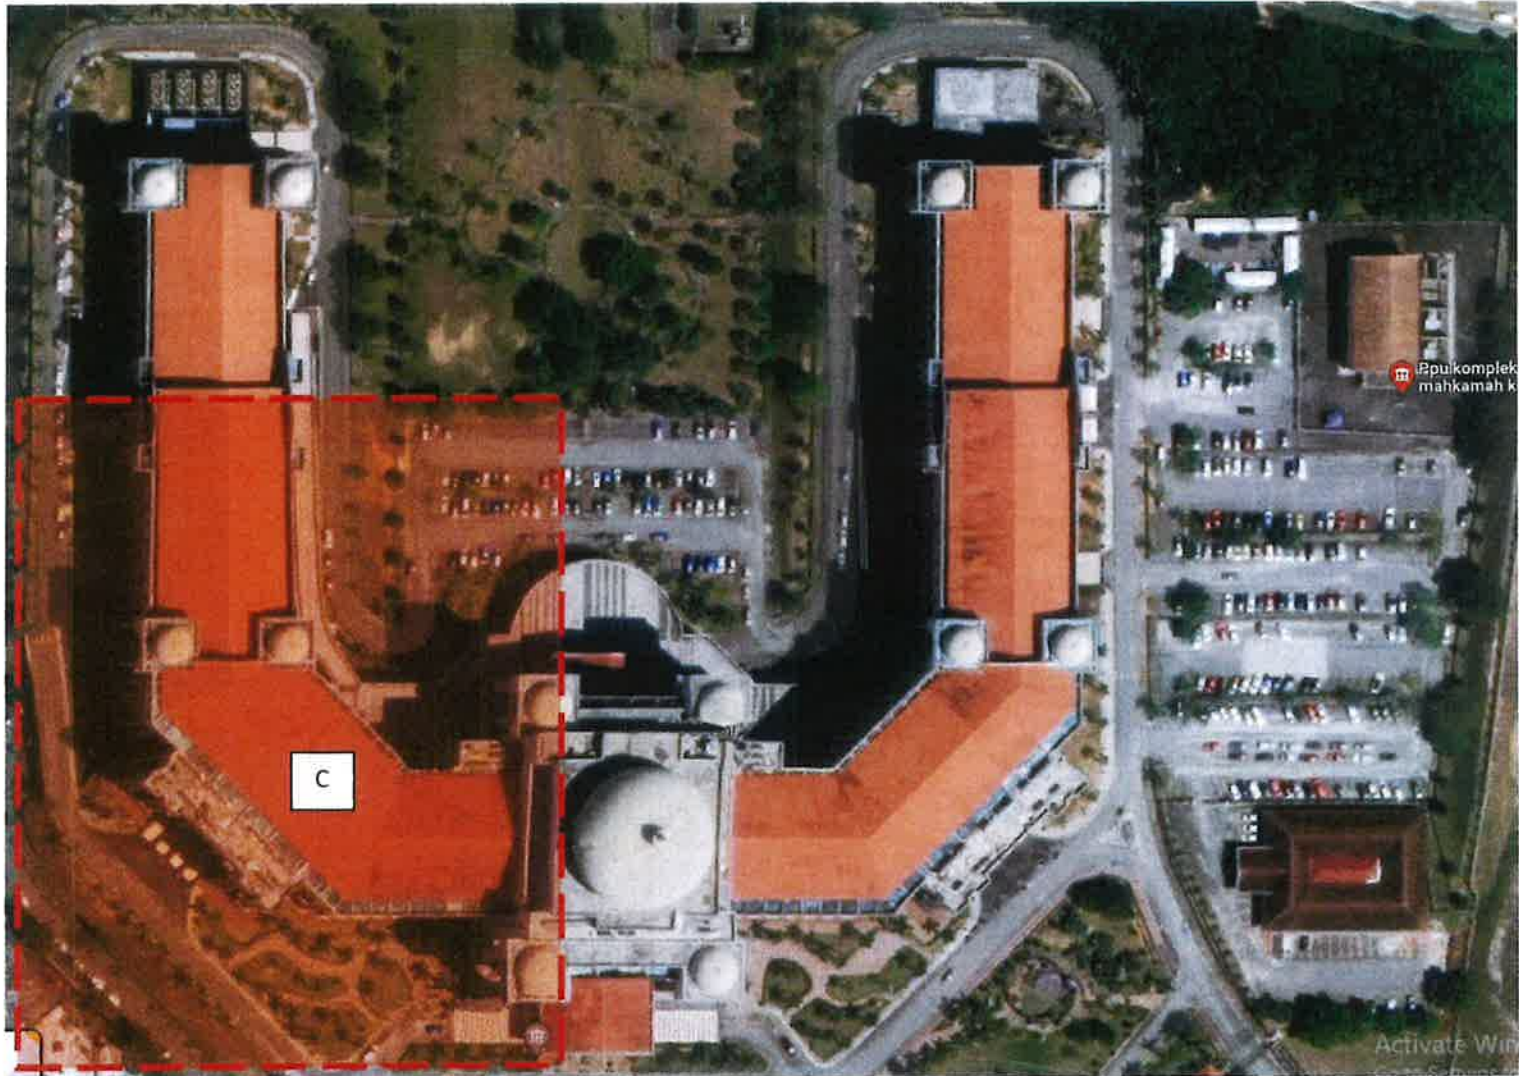

## KAWASAN TERLIBAT DENGAN AKTIVITI KERJA SEMBURAN LAPISAN KALIS AIR

TARIKH KERJA DIJALANKAN : 8 JULAI 2023 – 9 JULAI 2023

KAWASAN TERLIBAT : ZONE E1 DAN E2

## KAWASAN TERLIBAT DENGAN AKTIVITI KERJA SEMBURAN LAPISAN KALIS AIR

TARIKH KERJA DIJALANKAN : 15 JULAI 2023 - 16 JULAI 2023

KAWASAN TERLIBAT : ZONE A

## KAWASAN TERLIBAT DENGAN AKTIVITI KERJA SEMBURAN LAPISAN KALIS AIR

TARIKH KERJA DIJALANKAN : 22 JULAI 2023 - 23 JULAI 2023

KAWASAN TERLIBAT : ZON D

## KAWASAN TERLIBAT DENGAN AKTIVITI KERJA SEMBURAN LAPISAN KALIS AIR

TARIKH KERJA DIJALANKAN : 29 JULAI 2023 – 30 JULAI 2023

KAWASAN TERLIBAT : ZON C