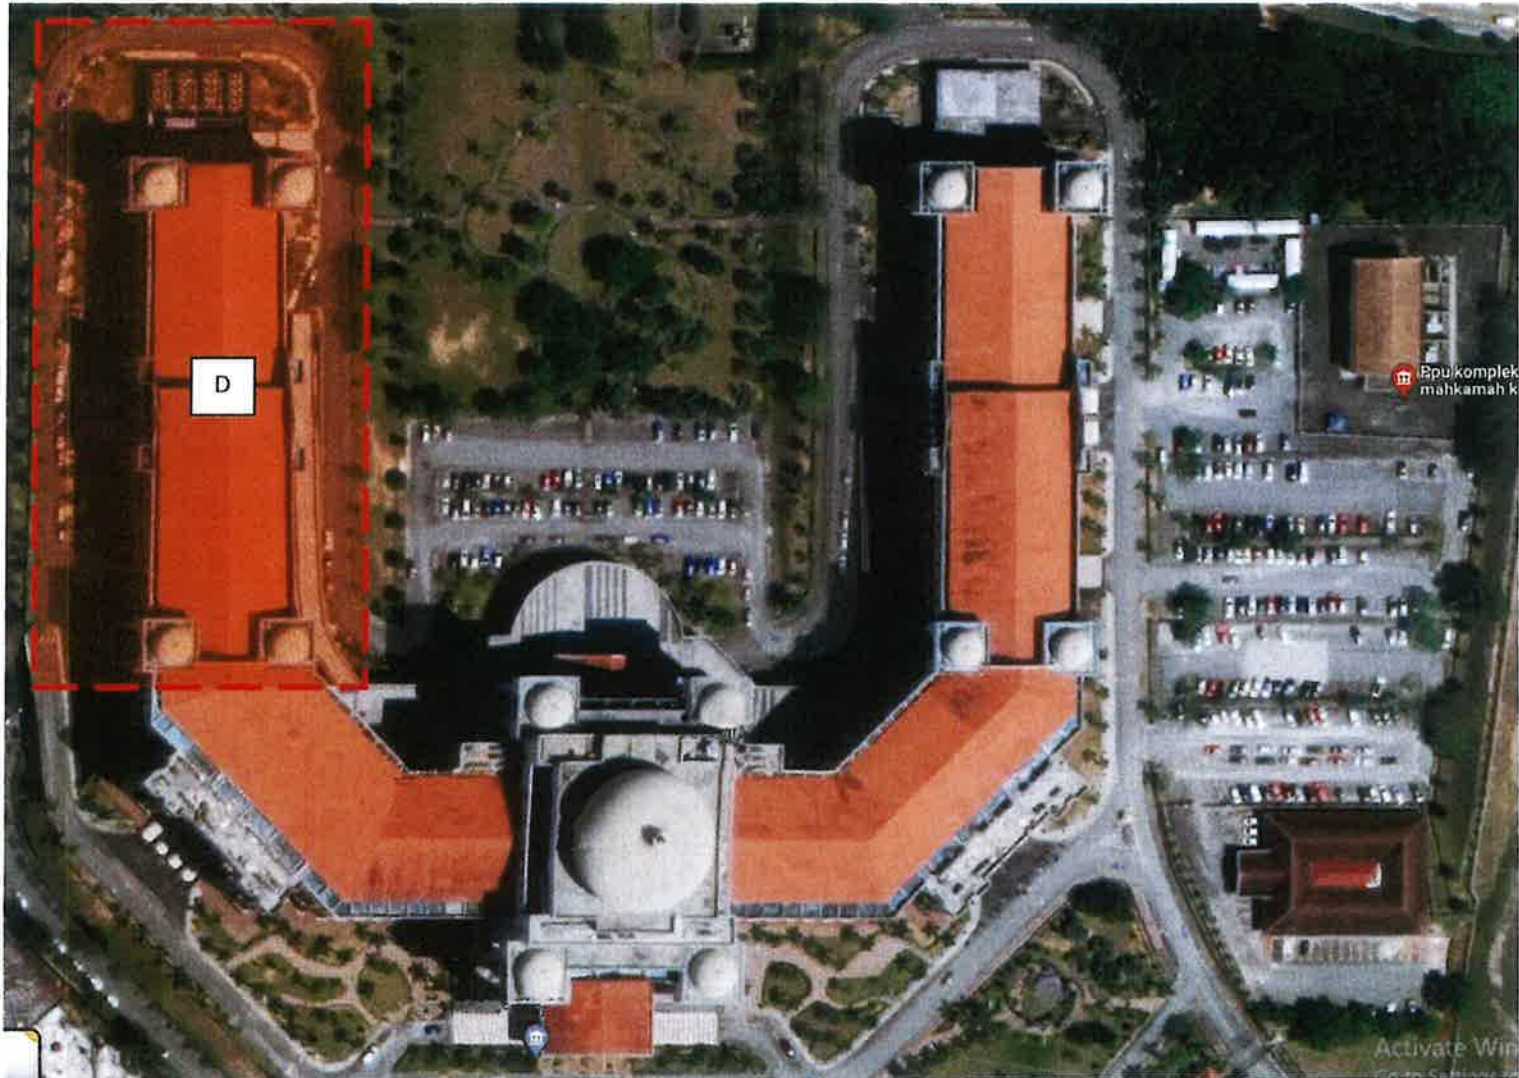

## KAWASAN TERLIBAT DENGAN AKTIVITI KERJA SEMBURAN LAPISAN KALIS AIR

TARIKH KERJA DIJALANKAN : 8 JULAI 2023 – 9 JULAI 2023

KAWASAN TERLIBAT : ZONE E1 DAN E2

## KAWASAN TERLIBAT DENGAN AKTIVITI KERJA SEMBURAN LAPISAN KALIS AIR

TARIKH KERJA DIJALANKAN : 15 JULAI 2023 - 16 JULAI 2023

KAWASAN TERLIBAT : ZONE A

## KAWASAN TERLIBAT DENGAN AKTIVITI KERJA SEMBURAN LAPISAN KALIS AIR

TARIKH KERJA DIJALANKAN : 22 JULAI 2023 - 23 JULAI 2023

KAWASAN TERLIBAT : ZON D

## KAWASAN TERLIBAT DENGAN AKTIVITI KERJA SEMBURAN LAPISAN KALIS AIR

TARIKH KERJA DIJALANKAN : 29 JULAI 2023 – 30 JULAI 2023

KAWASAN TERLIBAT : ZON C