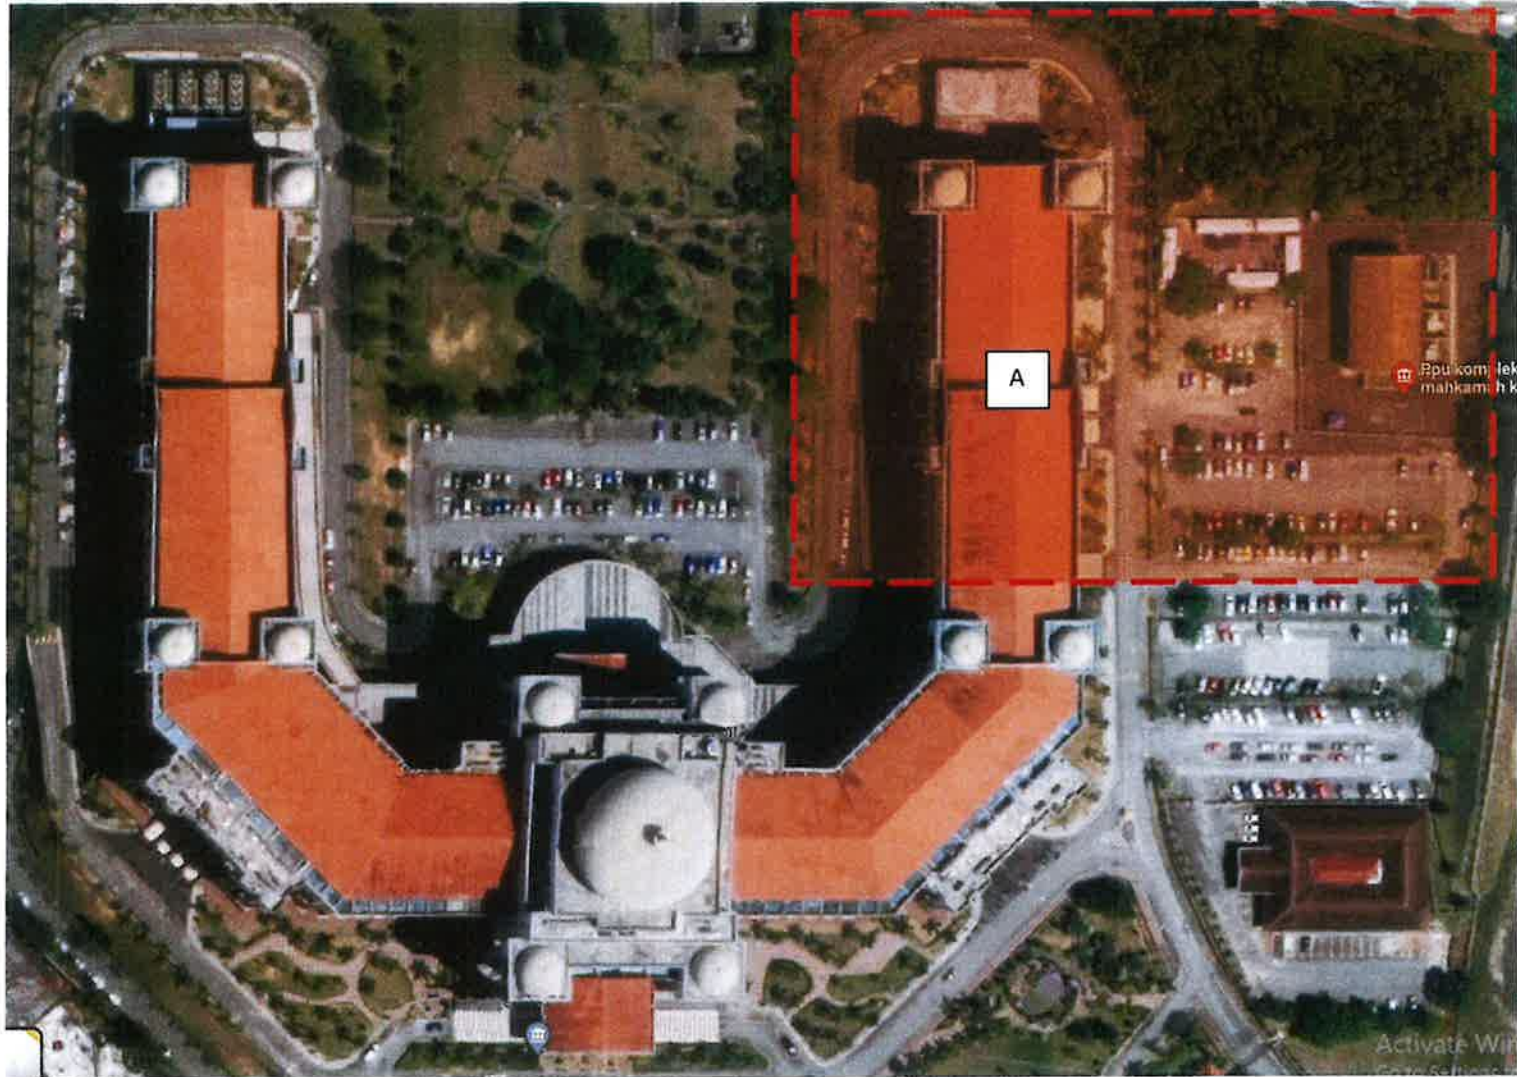

## KAWASAN TERLIBAT DENGAN AKTIVITI KERJA SEMBURAN LAPISAN KALIS AIR

TARIKH KERJA DIJALANKAN : 8 JULAI 2023 – 9 JULAI 2023

KAWASAN TERLIBAT : ZONE E1 DAN E2

## KAWASAN TERLIBAT DENGAN AKTIVITI KERJA SEMBURAN LAPISAN KALIS AIR

TARIKH KERJA DIJALANKAN : 15 JULAI 2023 - 16 JULAI 2023

KAWASAN TERLIBAT : ZONE A

## KAWASAN TERLIBAT DENGAN AKTIVITI KERJA SEMBURAN LAPISAN KALIS AIR

TARIKH KERJA DIJALANKAN : 22 JULAI 2023 - 23 JULAI 2023

KAWASAN TERLIBAT : ZON D

## KAWASAN TERLIBAT DENGAN AKTIVITI KERJA SEMBURAN LAPISAN KALIS AIR

TARIKH KERJA DIJALANKAN : 29 JULAI 2023 – 30 JULAI 2023

KAWASAN TERLIBAT : ZON C