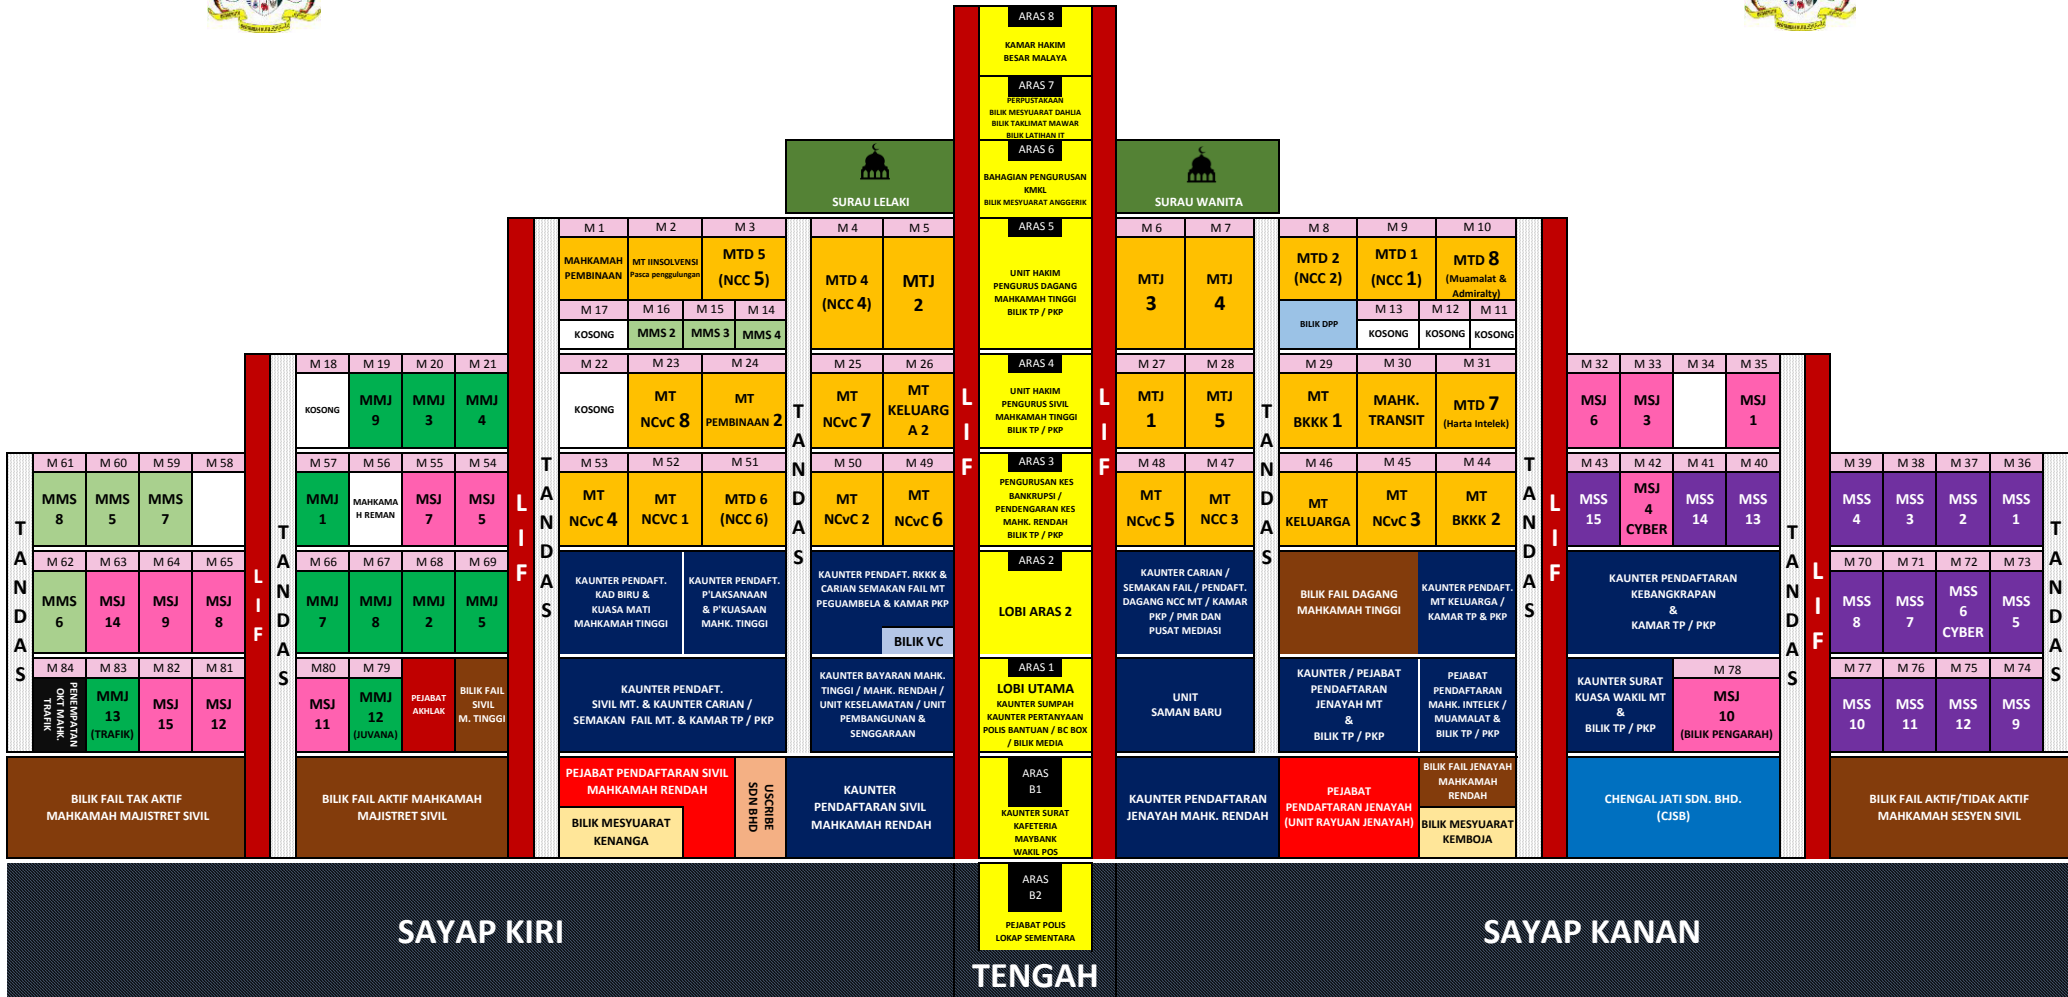

LOKASI DALAMAN KOMPLEKS MAHKAMAH KUALA LUMPUR, JALAN DUTA

PETUNJUK :-

	MT : MAHKAMAH TINGGI		MSS : MAHKAMAH SESYEN SIVIL		MMJ : MAHKAMAH MAJISTRET JENAYAH
	MSJ : MAHKAMAH SESYEN JENAYAH		MMS : MAHKAMAH MAJISTRET SIVIL		CHENGAL JATI SDN. BHD. (KONTRAKTOR PENYELENGGARAAN BANGUNAN)
	M 1 - 84 BILANGAN MAHKAMAH		MAHKAMAH KOSONG YANG DIGUNAPAKAI SEMENTARA		

* PELAN LOKASI MAHKAMAH KUALA LUMPUR MULAI 17 JUN 2019